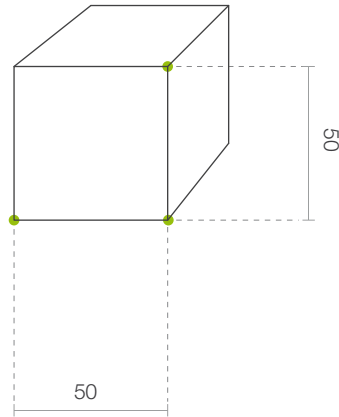

Bezeichnung

Cubrick

Weihnachtsdekoration

Technische
Informationen
(cm)

 TECHNISCHE ZEICHNUNG

 GRÖSSE

				
Cubrick Light 40	40	40	40	4,0
Cubrick Light RGB 40	40	40	40	4,0
Cubrick 40 hängend	40	40	40	4,0
Cubrick Light 50	50	50	50	5,0
Cubrick Light RGB 50	50	50	50	5,0
Cubrick 50 hängend	50	50	50	5,0
 Cubrick 50	50	50	50	5,0