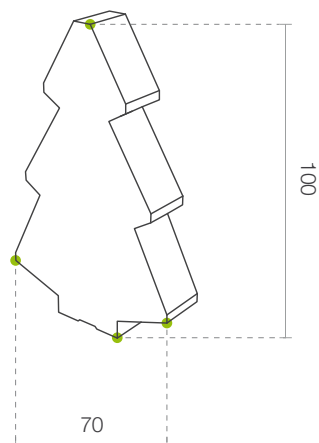

# Kevin

Weihnachtsdekoration

Technische  
Informationen  
(cm)

 TECHNISCHE ZEICHNUNG

 GRÖSSE

				
<b>Kevin 60</b>	42	15	60	3,0
<b>Kevin Light 60</b>	42	15	60	3,0
<b>Kevin Light RGB 60</b>	42	15	60	3,0
<b>Kevin 100</b>	70	20	100	7,0
<b>Kevin Light 100</b>	70	20	100	7,0
<b>Kevin Light RGB 100</b>	70	20	100	7,0