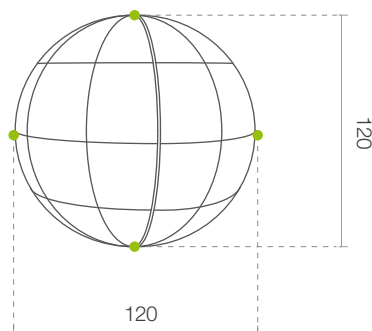

Bezeichnung

Terra Christmas Ball

Fichtenkugel für Straßenlaternen

Technische
Informationen
(cm)

TECHNISCHE ZEICHNUNG

GRÖSSE

	◇	◁▷	kg
für Außen			
Christmas Ball 50	50	50	6
Christmas Ball 70	70	70	11
Christmas Ball 100	100	100	22
Christmas Ball 120	120	120	30

	Girlande Lfm.	Stck.	Lichtpunkte Stck.
Christmas Ball 50	5,5	1	100
Christmas Ball 70	11	2	200
Christmas Ball 100	22	4	400
Christmas Ball 120	33	6	600

Hergestellt in der EU

Garantie 24 Monate

Material	Stahl / Polyethylen		
Farbvarianten			
In dem Set	künstliche Fichtengirlande	Befestigung für die Straßenlaterne (optional)	