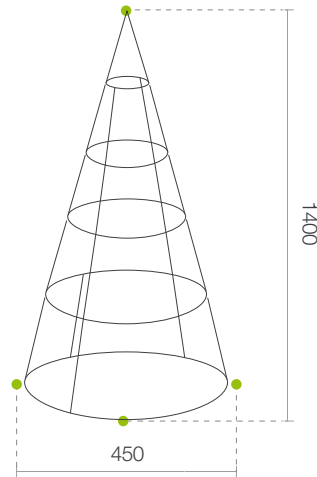

Bezeichnung

Terra Christmas Tree

Traditioneller Weihnachtsbaum

Technische
Informationen
(cm)

 TECHNISCHE ZEICHNUNG

 GRÖSSE

 für Außen			
Terra Christmas Tree 600	600	200	223
Terra Christmas Tree 800	800	265	336
Terra Christmas Tree 1000	1000	325	650
Terra Christmas Tree 1200	1200	385	980
Terra Christmas Tree 1400	1400	450	1400